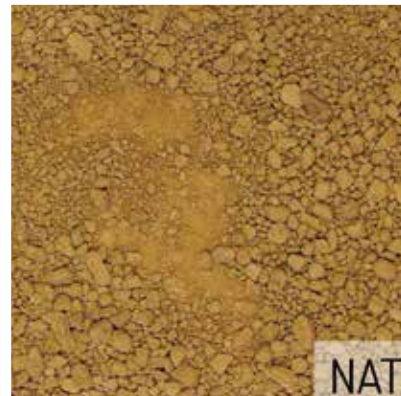

SPLIT EN SIERGRIND

SPLIT	104
GRIND	106
OLIVINE	107
HALFVERHARDING	107

- *Duurzaam*
- *Mooi en veelzijdig*
- *Waterdoorlatend*

SPLIT

GRIND

OLIVINE SPLIT

Olivine heeft de unieke eigenschap dat het CO² bindt en daarom het overschot aan broeikasgassen vermindert. Door Olivine te gebruiken kan iedereen dus direct zijn steentje bijdragen aan een beter leefklimaat. Olivine is een magnesiumsilicaat met ijzer, een mineraal dat in grote hoeveelheden in de mantel van de aarde aanwezig is. Olivine wordt in combinatie met water en CO² instabiel. Olivine is toepasbaar als zand en split. Zand kunt u toepassen gemengd met potgrond of tuinaarde. Dit zorgt voor een betere groei van uw planten en gras. Split kunt u toepassen als halfverharding in paden en opritten.