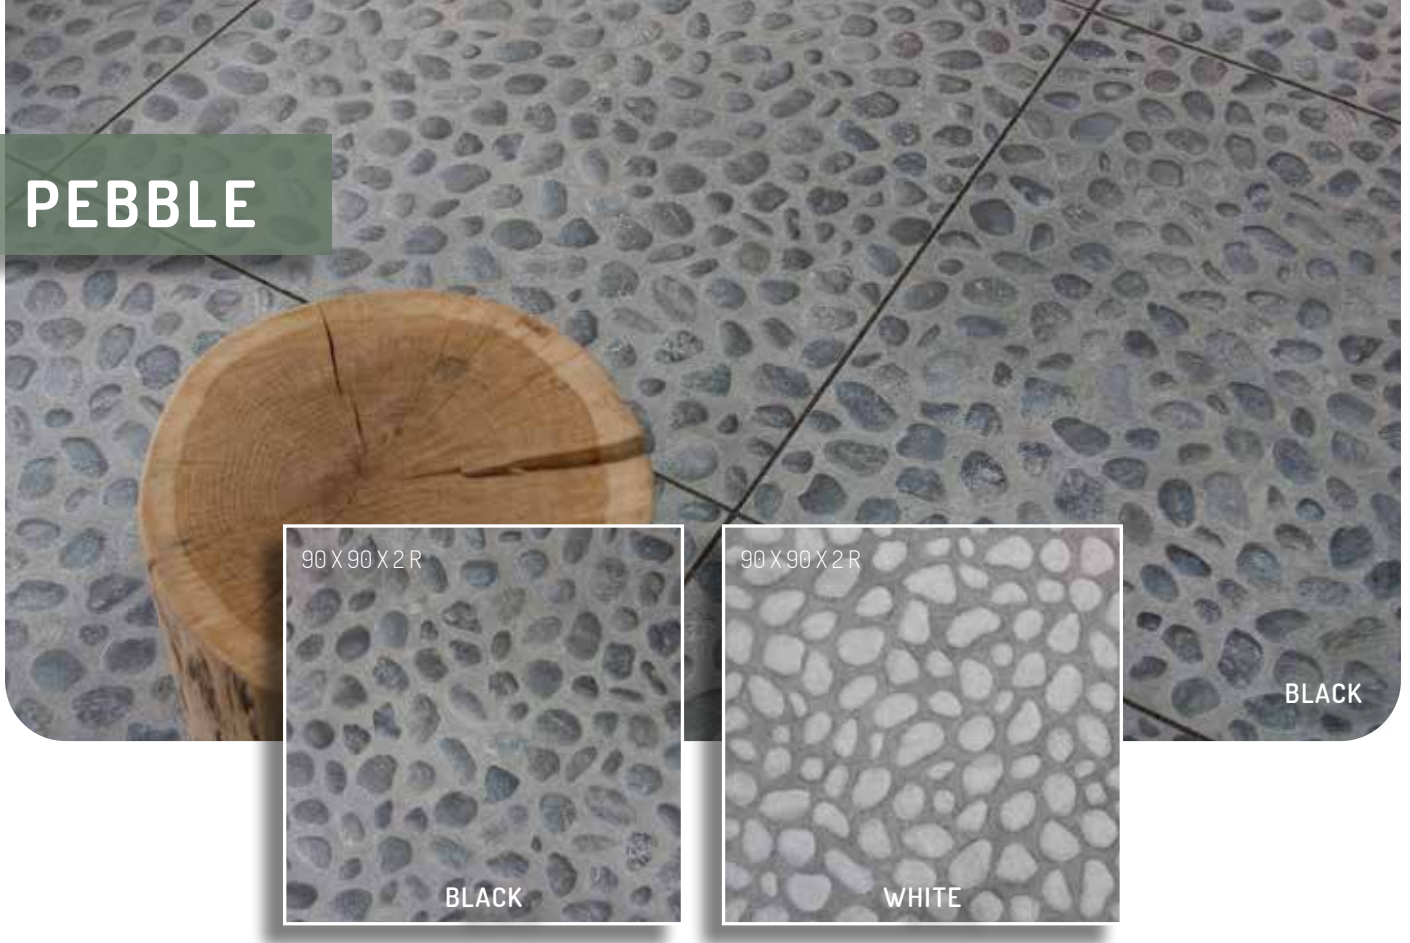

PEBBLE

Het driedimensionale effect wordt nog meer geaccentueerd door een lichte structuur die de levensechte vorm van kiezelstenen op het aardewerkoppervlak nabootst.

* Van deze serie zijn ook diverse formaten leverbaar als binnentegel, 1 cm dikte.

Nieuw in ons assortiment: de Pierre Antiquato is een keramische interpretatie van een getrommelde natuursteen. Perfect toe te passen in sfeervolle, landelijke tuinen en projecten.

PIERRE ANTIQUATO