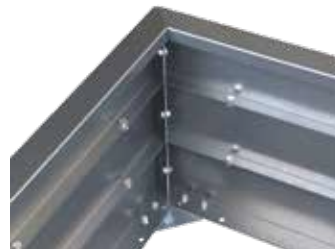

STAP 1: CONTROLEER INHOUD

STAP 2 & 3: DETAIL HOEKOPBOUW

STAP 4: DETAIL SCHOORPLAAT

STAP 5: HERHAAL STAPPEN TOT DE GEWENSTE HOOGTE IS BEREIKT

SFEER EN DECORATIE

MODULAIRE BLOEMBAKKEN

De bloembakken van Stone base zijn geproduceerd uit hoogwaardige materialen en samengesteld volgens een doordacht concept. Hierdoor makkelijk toepasbaar doordat ze op een eenvoudige manier modulair kunnen worden opgebouwd. U kunt zelf de lengte- en breedtemaat bepalen en kiezen uit een ruime selectie maatvoeringen. Hierdoor is de bloembak eenvoudig aan te passen aan praktisch iedere situatie. De modulaire bloembakken zijn verkrijgbaar in drie verschillende kleuren: poedercoat wit, antraciet en taupe. Daarnaast voeren we een uitgebreid programma in cortenstaal.