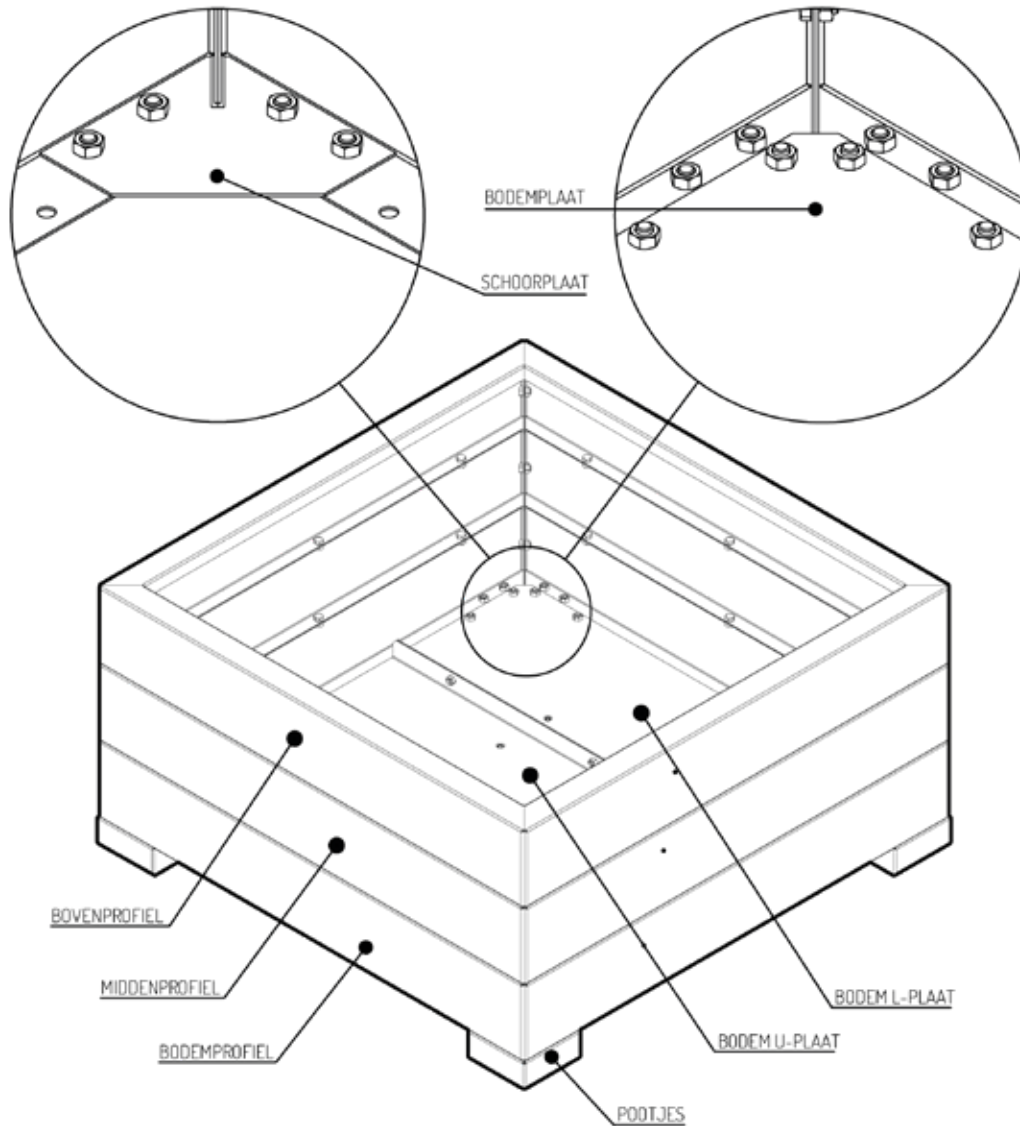

STAPPENPLAN OPBOUW

LET OP! ONDERSTAAND STAPPENPLAN BETREFT OPBOUW ZONDER BODEM, MET BIJGELEVERDE SCHOORPLAAT