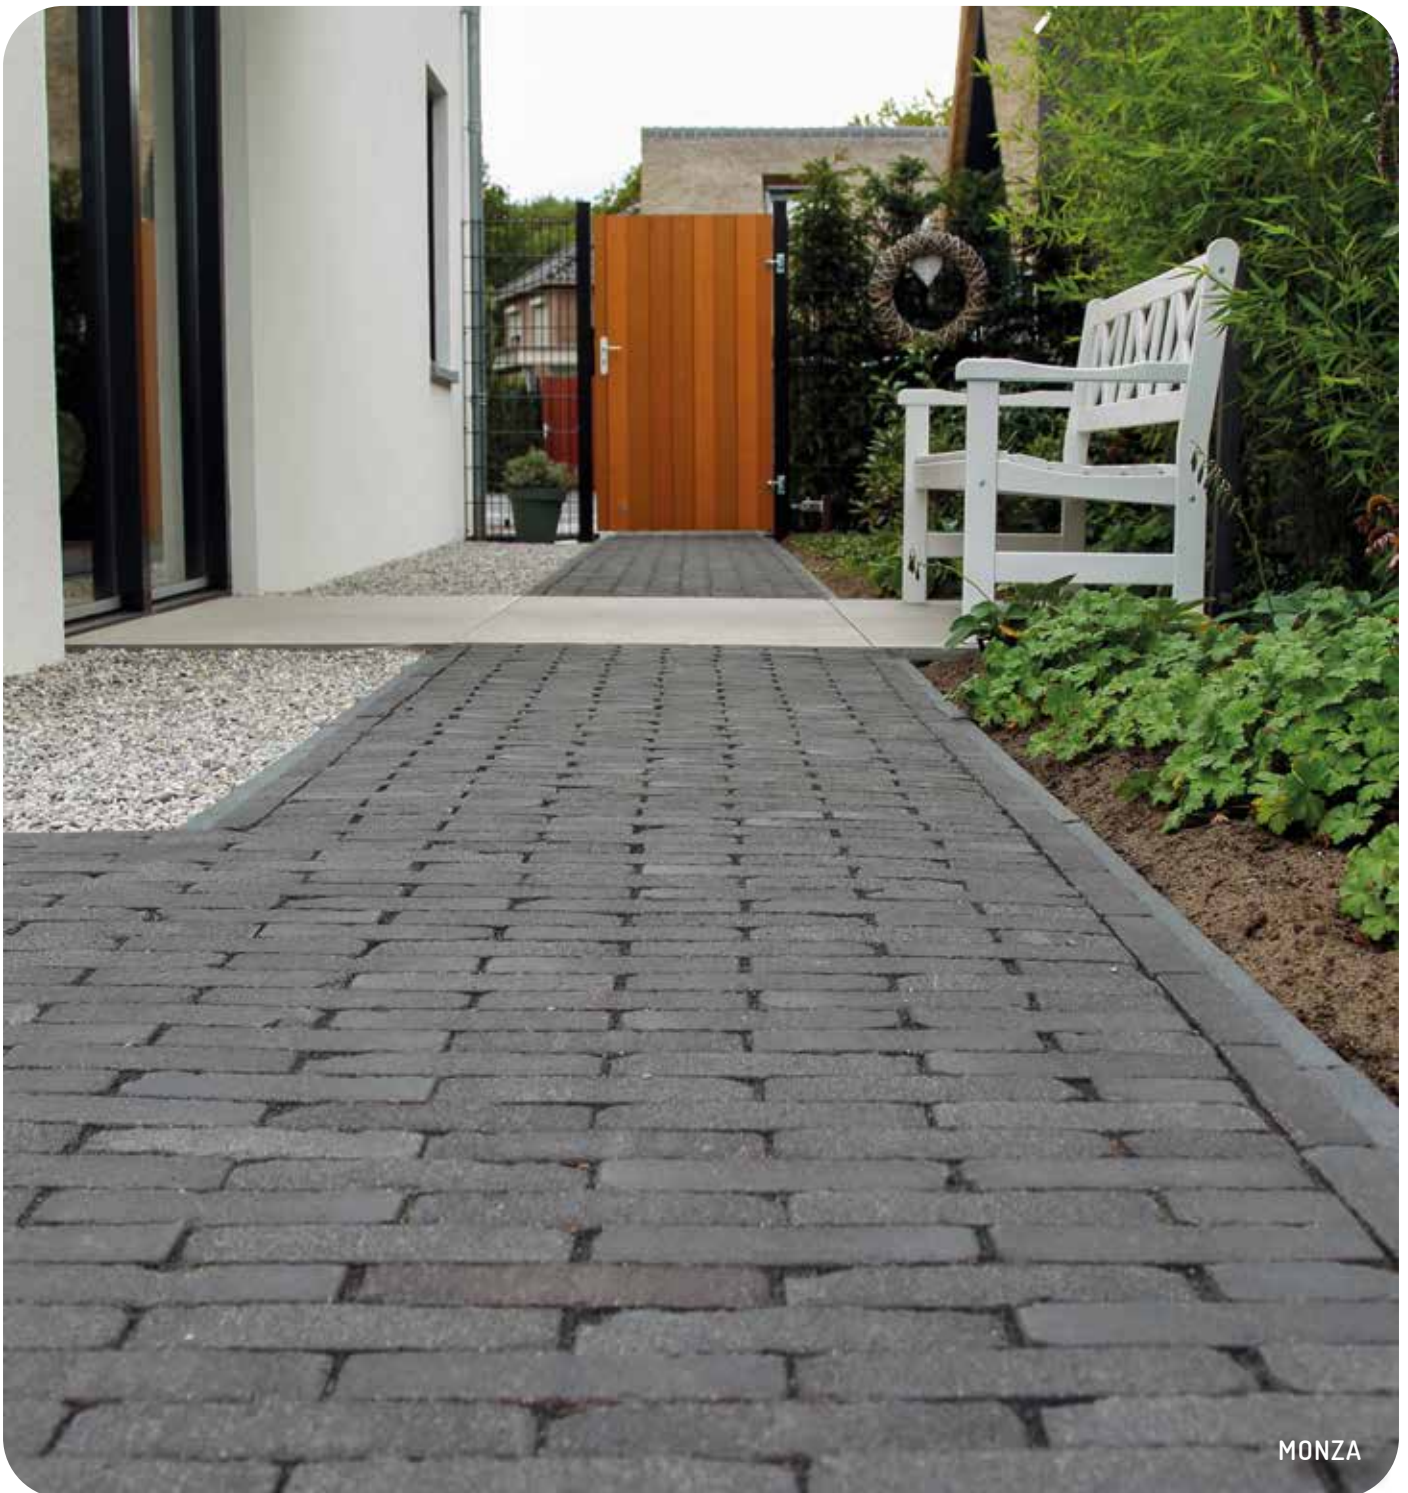

DERBY

STRENGPERS - HOOGTE 60 MM - BEZAND / ONBEZAND GETROMMELD - WATEROPNAME 0-6%

STRAATBAKSTEEN

STRENGPERS 65

Bij het strengpersen worden de stenen van een lange streng klei op de gewenste hoogte afgesneden. Strengpersstenen zijn veelal glad, maar er kan een andere uitstraling gecreëerd worden door middel van uiteenlopende oppervlaktebehandelingen.