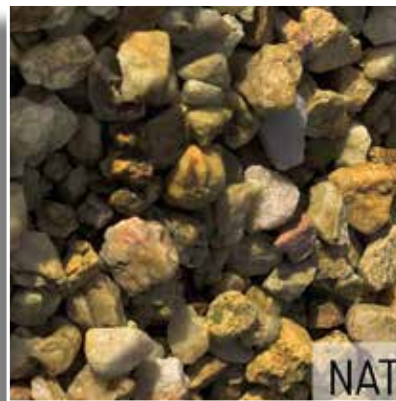

VORMBAK - HOOGTE 85 MM - ONBEZAND -
GETROMMELD - WATEROPNAME 4-12%

STRAATBAKSTEEN

OUD GEBAKKEN

Oud gebakken klinkers zijn gebakken in ouderwetse steenovens. De temperatuur was hierbij nooit exact hetzelfde, waardoor unieke kleurschakeringen ontstonden. Geen oud gebakken klinker is hetzelfde, wat de steen de unieke charme meegeeft. Oud gebakken klinkers zijn een duurzame keuze en hebben vaak al jaren 'ervaring' opgedaan, wat ze extra charme geeft!

SPLIT EN SIERGRIND

SPLIT	104
GRIND	106
OLIVINE	107
HALFVERHARDING	107

- *Duurzaam*
- *Mooi en veelzijdig*
- *Waterdoorlatend*

SPLIT

GRIND

OLIVINE SPLIT

Olivine heeft de unieke eigenschap dat het CO² bindt en daarom het overschot aan broeikasgassen vermindert. Door Olivine te gebruiken kan iedereen dus direct zijn steentje bijdragen aan een beter leefklimaat. Olivine is een magnesiumsilicaat met ijzer, een mineraal dat in grote hoeveelheden in de mantel van de aarde aanwezig is. Olivine wordt in combinatie met water en CO² instabiel. Olivine is toepasbaar als zand en split. Zand kunt u toepassen gemengd met potgrond of tuinaarde. Dit zorgt voor een betere groei van uw planten en gras. Split kunt u toepassen als halfverharding in paden en opritten.

HALFVERHARDING

SFEER & DECORATIE

MODULAIRE BLOEMBAKKEN	112
VLAKKE BLOEMBAKKEN	114
SOLID SERIE	115
MODULE+	116
NATUURSTEEN BLOEMBAKKEN	118
STEENSTRIPS ONGETROMMELD	120
STEENSTRIPS GETROMMELD	122
NATUURSTEEN STRIPS	124