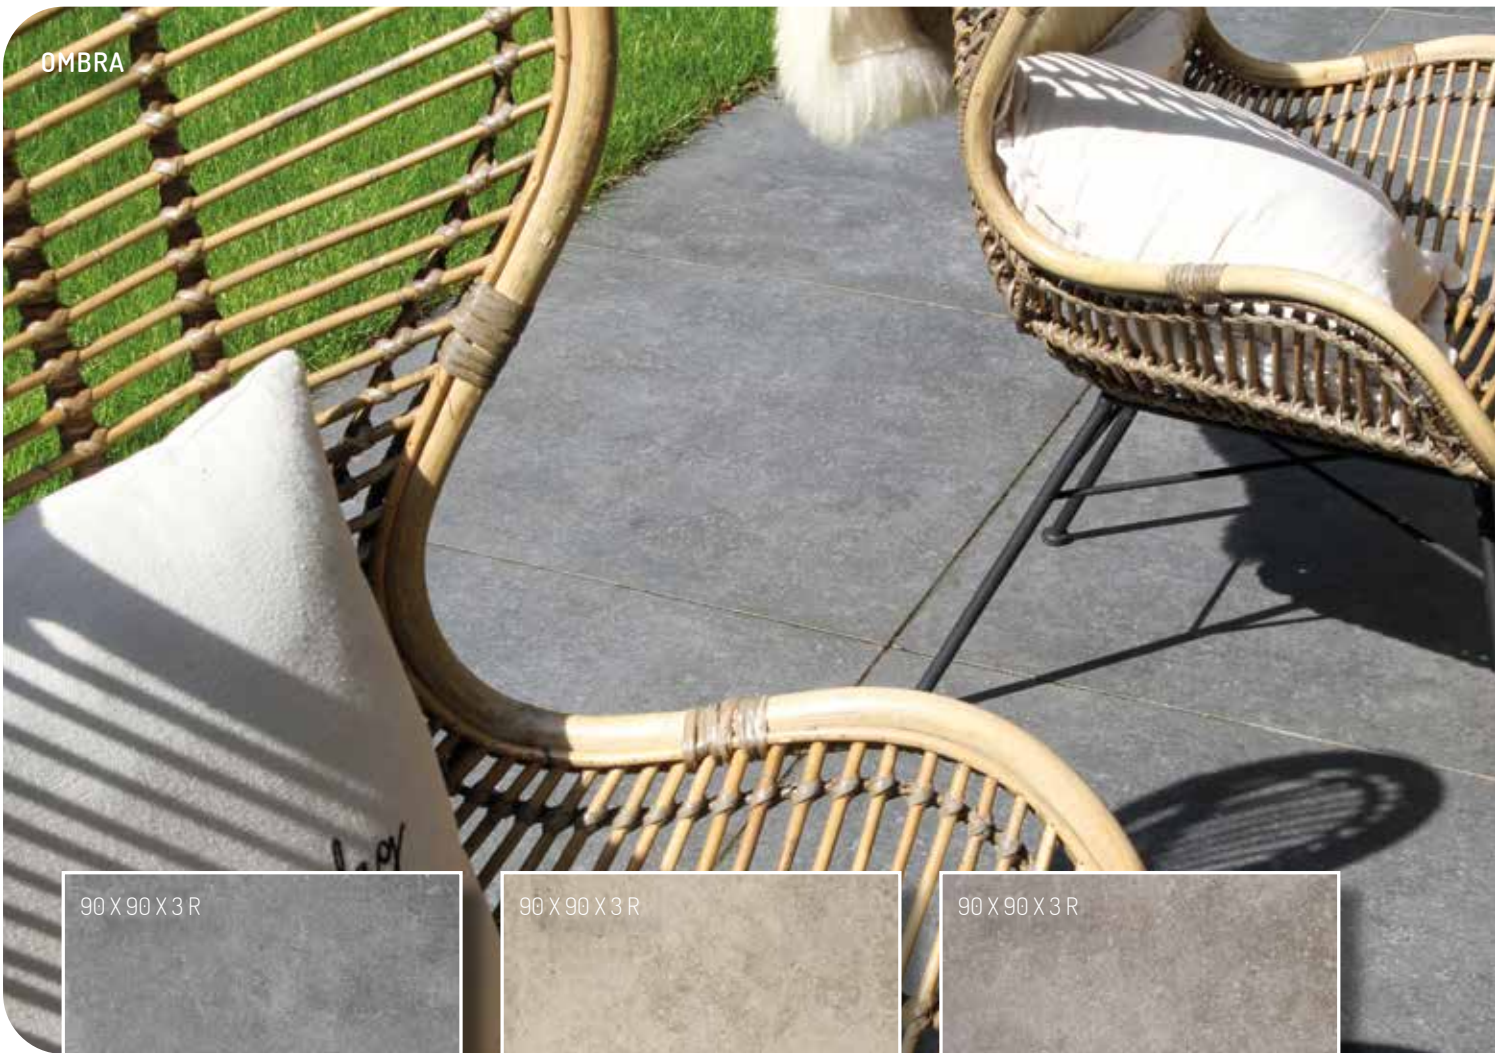

Een prachtige mix van tinten die in staat zijn om uw leefruimte te transformeren tot een authentiek meesterwerk. De kleurenmix die zowel koude als warme kleuren combineert tot een gebalanceerde nuance.

* Ook verkrijgbaar in 2 cm dikte.

DISEGNO