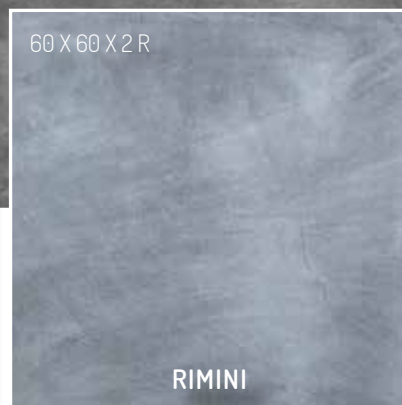

BROWN

2 CM MASSIEF KERAMIEK

QUARTZ

De 'QUARTZ' serie van Stone base: een verzameling bijzondere keramische tegels geïnspireerde door de unieke uitstraling van kwartsiet.

PIETRA DI VALS ANTRACITE

**'GEÏNSPIREERD DOOR DE UNIEKE
UITSTRALING VAN KWARTSIET'**