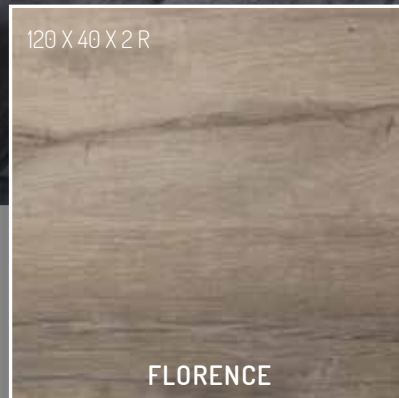

TOSCANA

Geïnspireerd door verschillende soorten hout. Een hoge mate van schaduwvariatie zorgt voor interessante nerfpatronen. Een uitstekende reproductie van de mix tussen verschillende houtsoorten zorgt voor een natuurlijke schoonheid en hedendaagse persoonlijkheid.

* Van deze serie zijn ook diverse formaten leverbaar als binnentegel, 1 cm dikte.