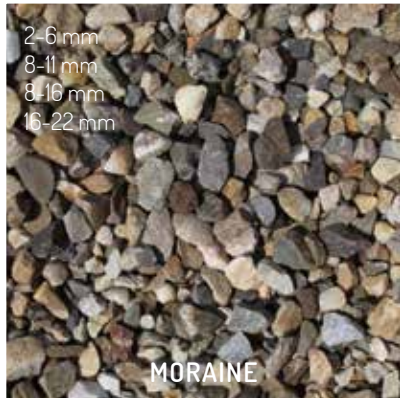

SPLIT EN SIERGRIND

SPLIT	104
GRIND	106
OLIVINE	107
HALFVERHARDING	107

- *Duurzaam*
- *Mooi en veelzijdig*
- *Waterdoorlatend*

SPLIT

GRIND

OLIVINE SPLIT

Olivine heeft de unieke eigenschap dat het CO² bindt en daarom het overschot aan broeikasgassen vermindert. Door Olivine te gebruiken kan iedereen dus direct zijn steentje bijdragen aan een beter leefklimaat. Olivine is een magnesiumsilicaat met ijzer, een mineraal dat in grote hoeveelheden in de mantel van de aarde aanwezig is. Olivine wordt in combinatie met water en CO² instabiel. Olivine is toepasbaar als zand en split. Zand kunt u toepassen gemengd met potgrond of tuinaarde. Dit zorgt voor een betere groei van uw planten en gras. Split kunt u toepassen als halfverharding in paden en opritten.

HALFVERHARDING

SFEER & DECORATIE

MODULAIRE BLOEMBAKKEN	112
VLAKKE BLOEMBAKKEN	114
SOLID SERIE	115
MODULE+	116
NATUURSTEEN BLOEMBAKKEN	118
STEENSTRIPS ONGETROMMELD	120
STEENSTRIPS GETROMMELD	122
NATUURSTEEN STRIPS	124