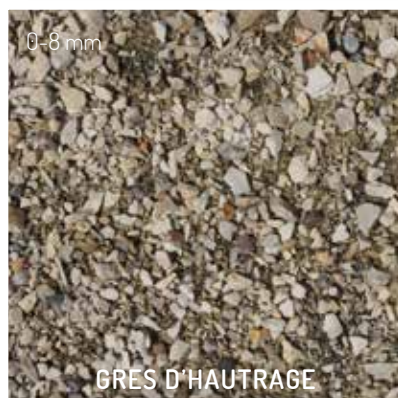

SPLIT EN SIERGRIND

SPLIT	104
GRIND	106
OLIVINE	107
HALFVERHARDING	107

- *Duurzaam*
- *Mooi en veelzijdig*
- *Waterdoorlatend*

SPLIT

GRIND

OLIVINE SPLIT

Olivine heeft de unieke eigenschap dat het CO² bindt en daarom het overschot aan broeikasgassen vermindert. Door Olivine te gebruiken kan iedereen dus direct zijn steentje bijdragen aan een beter leefklimaat. Olivine is een magnesiumsilicaat met ijzer, een mineraal dat in grote hoeveelheden in de mantel van de aarde aanwezig is. Olivine wordt in combinatie met water en CO² instabiel. Olivine is toepasbaar als zand en split. Zand kunt u toepassen gemengd met potgrond of tuinaarde. Dit zorgt voor een betere groei van uw planten en gras. Split kunt u toepassen als halfverharding in paden en opritten.

HALFVERHARDING

SFEER & DECORATIE

MODULAIRE BLOEMBAKKEN	112
VLAKKE BLOEMBAKKEN	114
SOLID SERIE	115
MODULE+	116
NATUURSTEEN BLOEMBAKKEN	118
STEENSTRIPS ONGETROMMELD	120
STEENSTRIPS GETROMMELD	122
NATUURSTEEN STRIPS	124