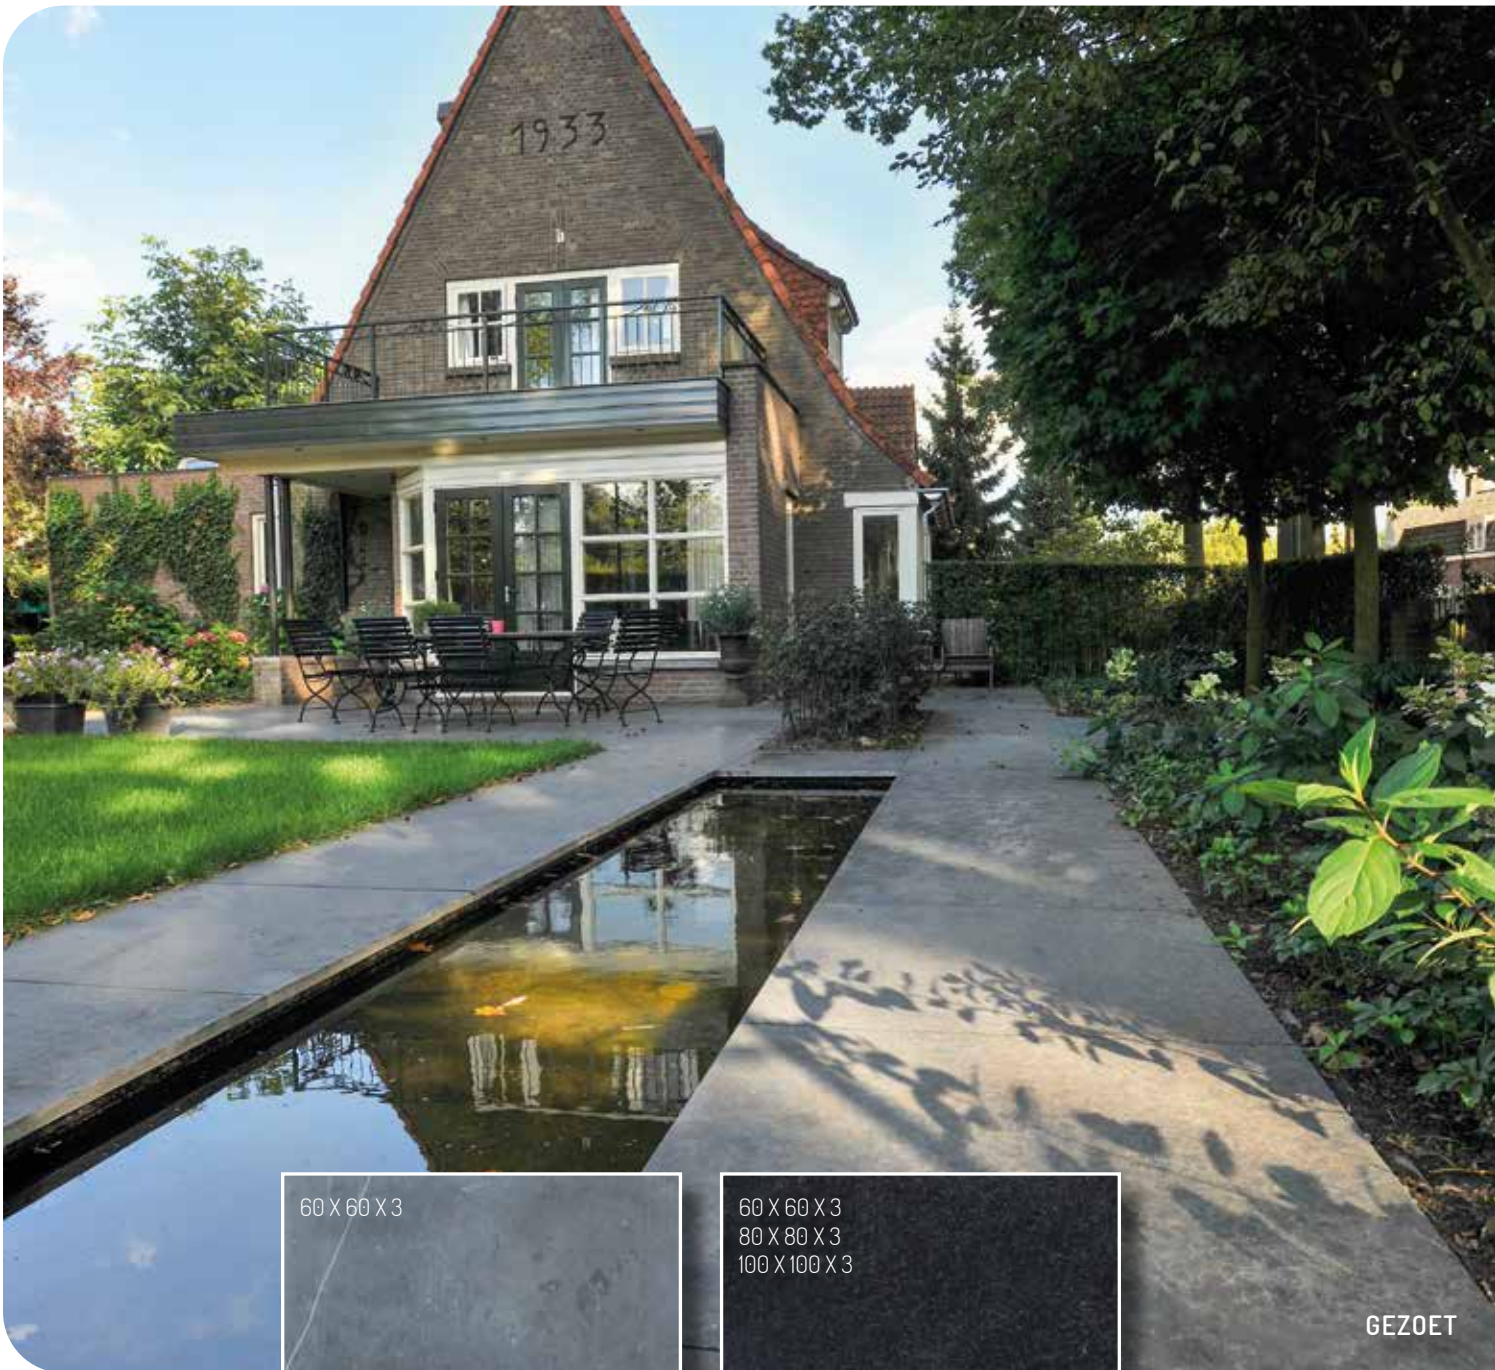

GEZOET

Gelijkwaardig aan de Pacific Black. Een donkerblauwe hardsteen met witte vlekken en fossielresten. Deze tegels zijn er alleen in een strakke afwerking.

BRASILIAN BLACK