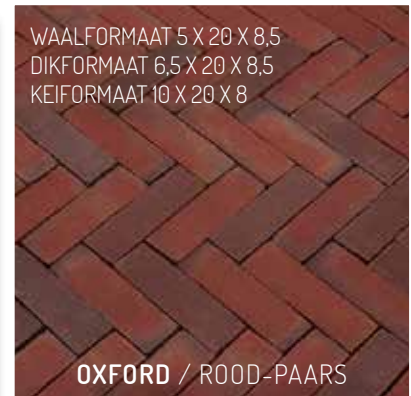

STRAATBAKSTEEN

VORMBAK 85 BEZAND

Vormbakstenen worden gemaakt door het persen van klei in vormbakken. De bak wordt na het persen omgedraaid zodat de steen uit de vorm valt en klaar ligt om te drogen. Na het drogen gaan de stenen de oven in.

VORMBAK - HOOGTE 85 MM - BEZAND -
ONGETROMMELD - WATEROPNAME 4-12%