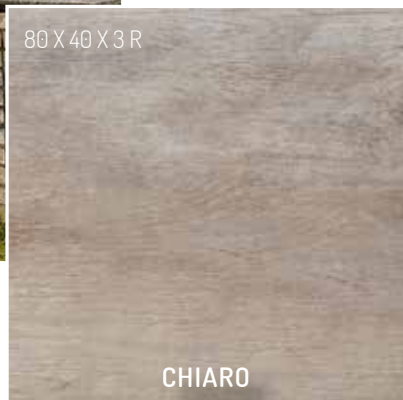

FORESTA

De Solido Ceramica tegel met de klassieke houtbewerking. Ideaal voor buiten door het karakteristieke ontwerp.