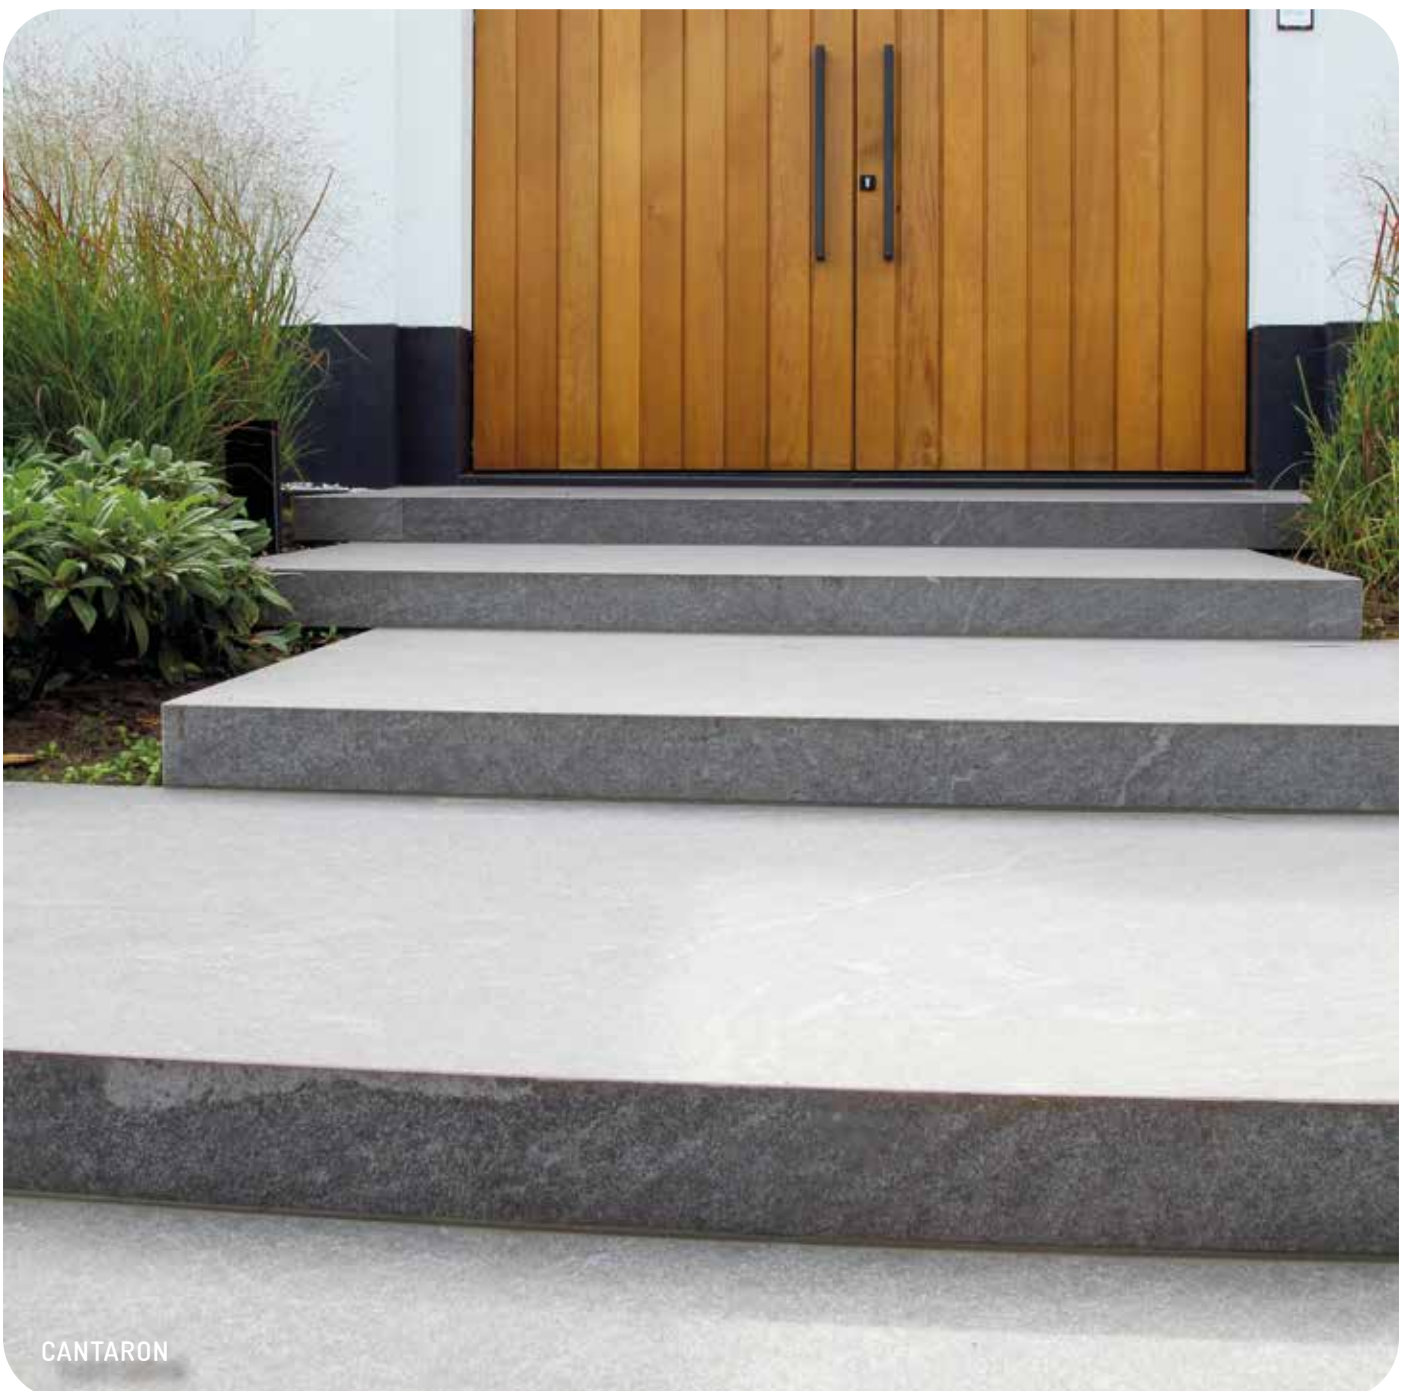

2 CM MASSIEF KERAMIEK

PIASTRA CERAMICA XXL

De Piastra Ceramica XXL heeft in 2019 zijn intrede gemaakt binnen Stone base. De prachtige keramische platen zijn verkrijgbaar in de maten 120 X 120 X 2 en 120 X 240 X 2 cm.

Toepasbaar als unieke bestrating voor bijvoorbeeld uw oprit, bordes of terras. Tevens kunnen wij op onze eigen maatwerkafdeling deze platen voorzien van een rand in verstek, zodat u bijvoorbeeld een trap kunt creëren.

CANTARON