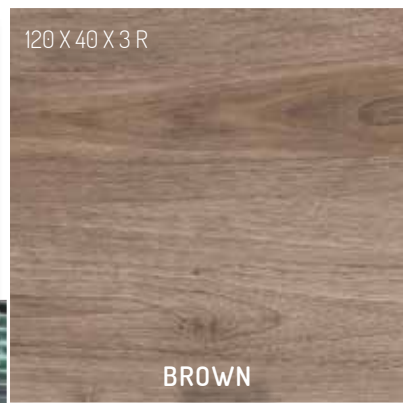

* Ook verkrijgbaar in 2 cm dikte.

FORESTA

De Solido Ceramica tegel met de klassieke houtbewerking. Ideaal voor buiten door het karakteristieke ontwerp.

De succesvolle Matterhorn serie is uitgebreid met 2 uiterst realistische kleurstellingen.