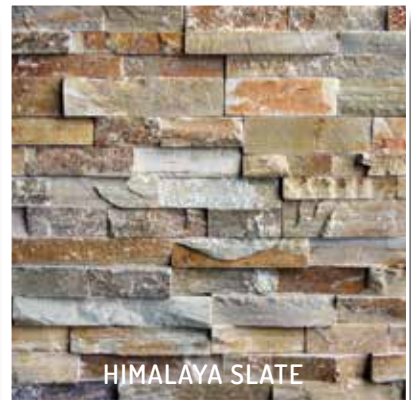

Hoekstukken zijn leverbaar in alle kleuren en de beschikbare maten in zowel getrommeld als ongetrommeld.

SFEER & DECORATIE

NATUURSTEEN STRIPS

Maak van een traditionele wand een sfeervolle wand met steenstrips van natuursteen. Deze gebroken stukjes natuursteen zijn in strookjes gezaagd en op matjes gelijmd. Deze panelen hebben een afmeting van 60 X 15 cm. Tevens zijn er hoekpanelen leverbaar.

RUSTY SLATE XL

SUPREME SLATE

RUSTY SLATE XL

BLACK SLATE XL

GREY SLATE XL

GREEN QUARTZITE

HIMALAYA SLATE

ANDES SLATE