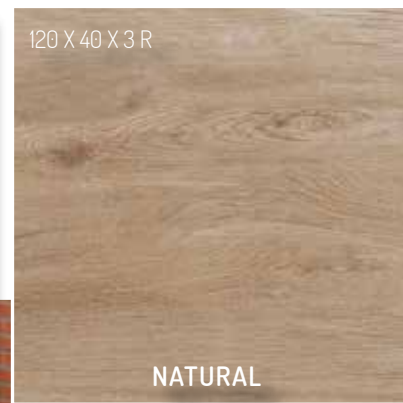

* Ook verkrijgbaar in 2 cm dikte.

FORESTA

De Solido Ceramica tegel met de klassieke houtbewerking. Ideaal voor buiten door het karakteristieke ontwerp.

De succesvolle Matterhorn serie is uitgebreid met 2 uiterst realistische kleurstellingen.