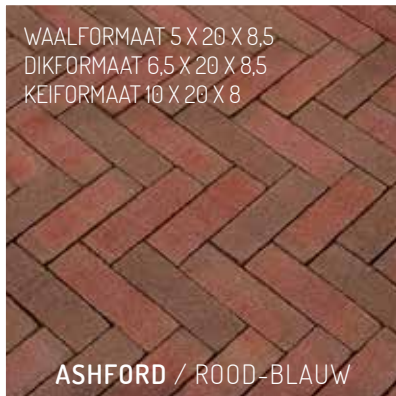

STRAATBAKSTEEN

VORMBAK 85 BEZAND

Vormbakstenen worden gemaakt door het persen van klei in vormbakken. De bak wordt na het persen omgedraaid zodat de steen uit de vorm valt en klaar ligt om te drogen. Na het drogen gaan de stenen de oven in.

VORMBAK - HOOGTE 85 MM - BEZAND -
ONGETROMMELD - WATEROPNAME 4-12%