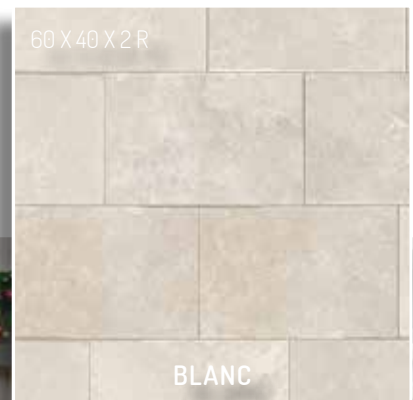

Het driedimensionale effect wordt nog meer geaccentueerd door een lichte structuur die de levensechte vorm van kiezelstenen op het aardewerkoppervlak nabootst.

* Van deze serie zijn ook diverse formaten leverbaar als binnentegel, 1 cm dikte.

Nieuw in ons assortiment: de Pierre Antiquato is een keramische interpretatie van een getrommelde natuursteen. Perfect toe te passen in sfeervolle, landelijke tuinen en projecten.