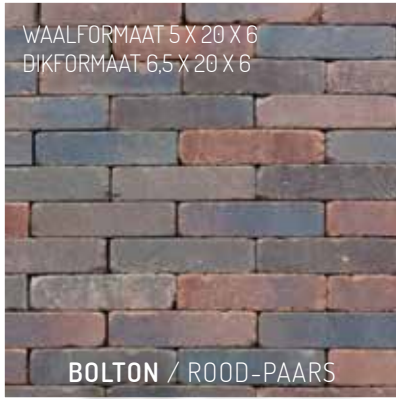

STRENGPERS - HOOGTE 60 MM - BEZAND / ONBEZAND GETROMMELD - WATEROPNAME 0-6%