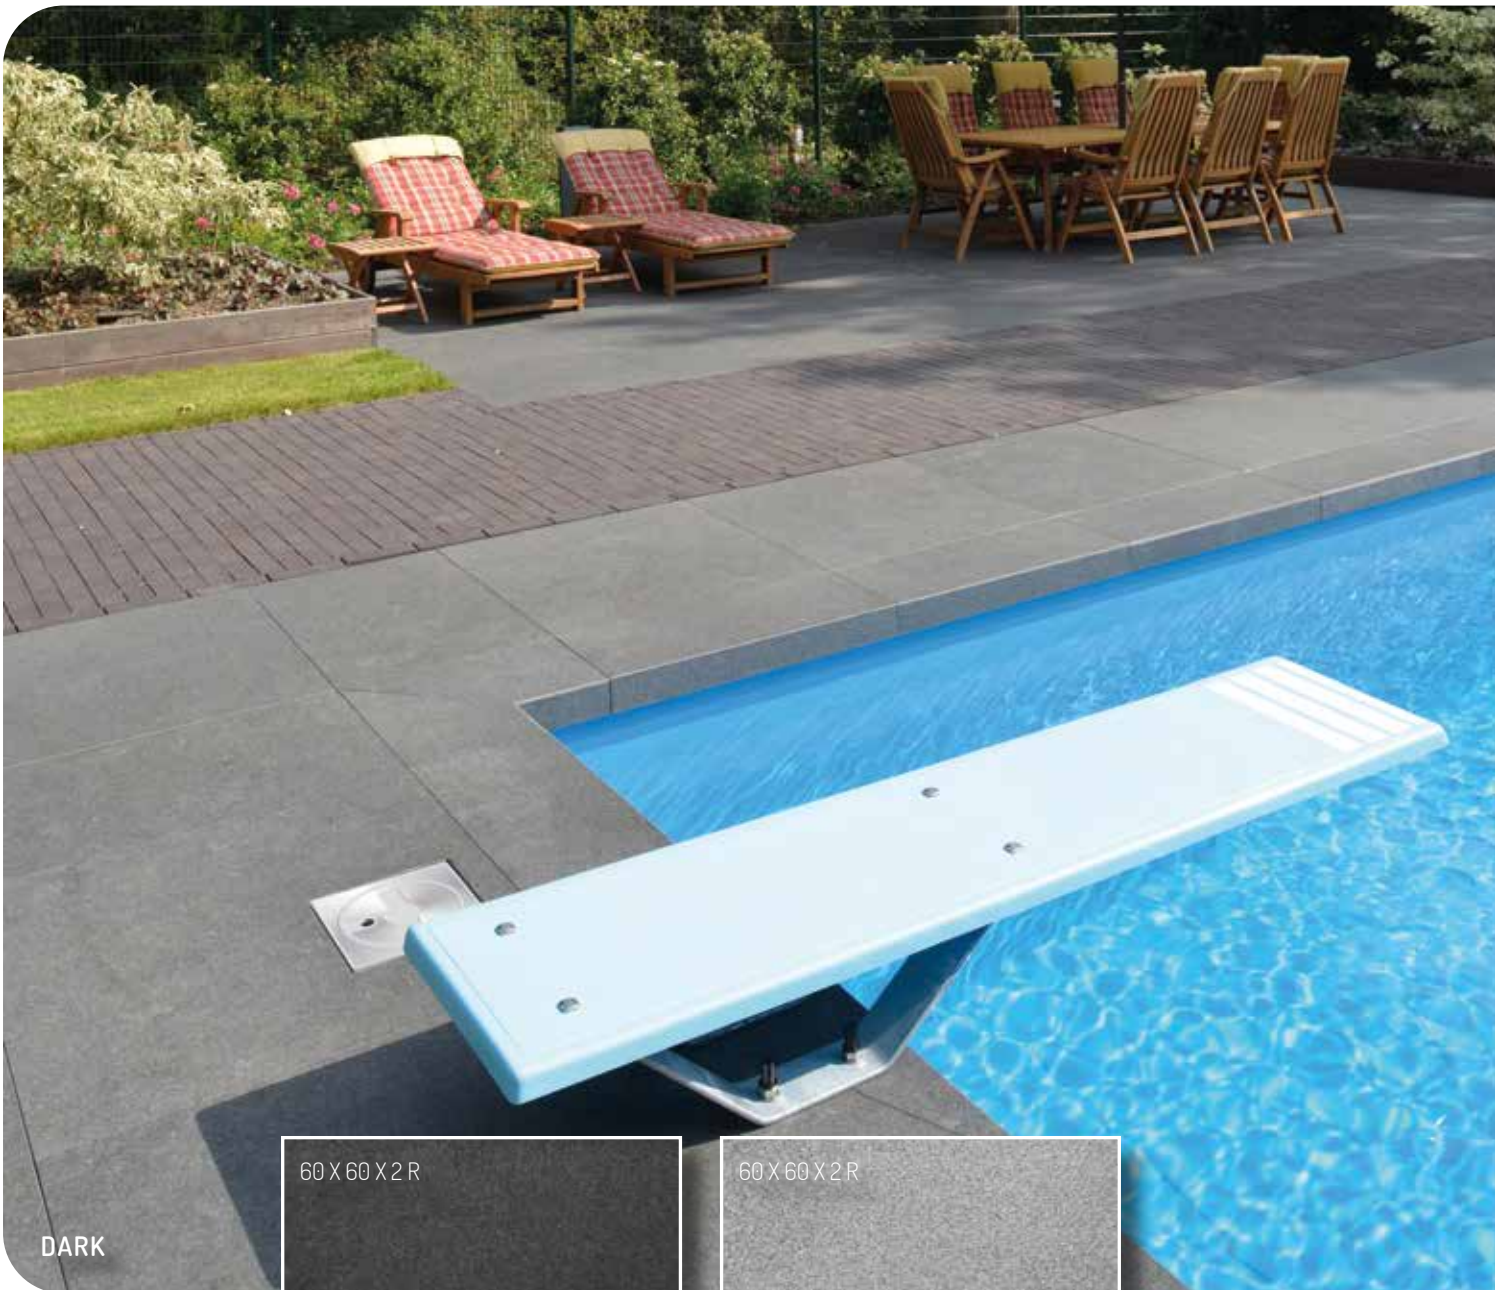

Geïnspireerd op de bestaande Oriënt Black en Dark tegels binnen onze natuursteen collectie. Perfect gereproduceerd en bijna niet van echt te onderscheiden, maar met de voordelen van keramiek.

* Van deze serie zijn ook diverse formaten leverbaar als binnentegel, 1 cm dikte.

ORIËNT KERAMIC