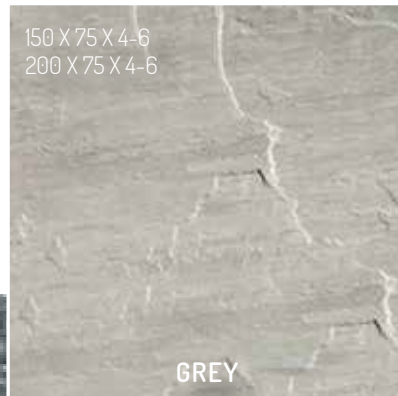

De Sevilla gris is een kwartsiet zandsteen met een zeer natuurlijke uitstraling. Deze gelaagde steen kenmerkt zich door een vlak maar onregelmatig oppervlak.

SEVILLA GRIS