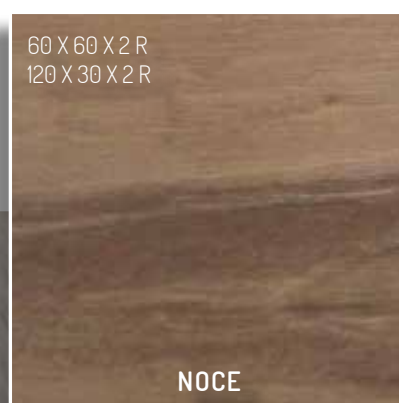

De warme aanblik van hout gecombineerd met de praktische voordelen en bestendigheid van keramiek. De Larix collectie, geïnspireerd op de Lariks houtessentie, brengt de traditionele Alpenstijl naar uw woning. Larix is het resultaat van een nauwgezette zoektocht naar de kenmerkende eigenschappen van natuurlijke materialen. Zowel op grafisch als structureel vlak worden chromatische details en oorspronkelijke oppervlaktestructuren vertaald naar keramische producten. Hierbij wordt ook de veroudering door tijd en blootstelling aan weer en wind gereproduceerd.

* Van deze serie zijn ook diverse formaten leverbaar als binnentegel, 1 cm dikte.

Een mix van het natuurlijke houteffect en keramische tegels creëert een gevoel van warmte in uw woonkamer. Een combinatie van design en esthetische harmonie.

* Van deze serie zijn ook diverse formaten leverbaar als binnentegel, 1 cm dikte.