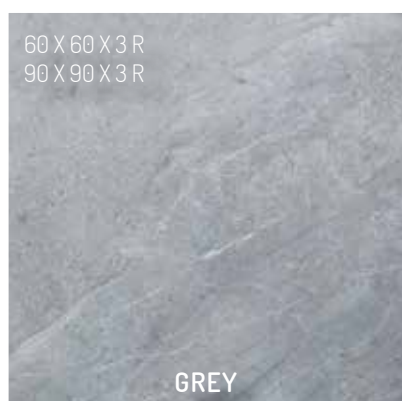

Isola combineert de voordelen van keramiek met de prachtige, unieke tekeningen van natuursteen. Verkrijgbaar in 3 subtiele kleurstellingen.

SOLIDO CERAMICA .....

Nieuw in het assortiment: Marmo is geïnspireerd door de populaire marmerlook. In detail net zo mooi als in zijn geheel, door de prachtige aders en kleurnuances.