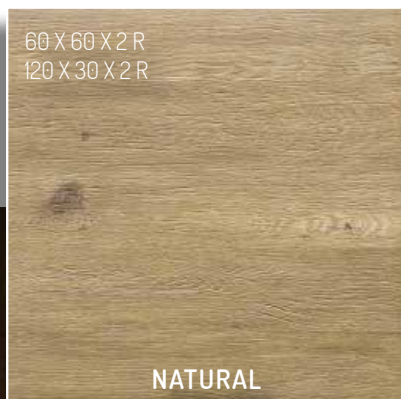

VERO

Nieuw: de Vero serie is geïnspireerd door de meesterlijke ambacht van het hout bewerken en combineert warmte met elegantie.