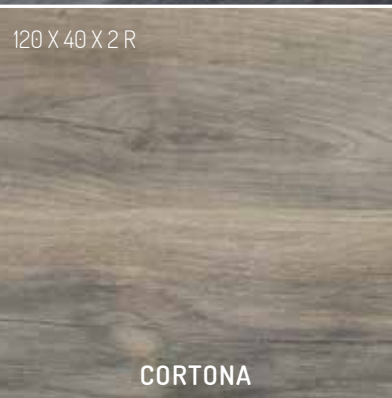

TOSCANA

Geïnspireerd door verschillende soorten hout. Een hoge mate van schaduwvariatie zorgt voor interessante nerfpatronen. Een uitstekende reproductie van de mix tussen verschillende houtsoorten zorgt voor een natuurlijke schoonheid en hedendaagse persoonlijkheid.

* Van deze serie zijn ook diverse formaten leverbaar als binnentegel, 1 cm dikte.