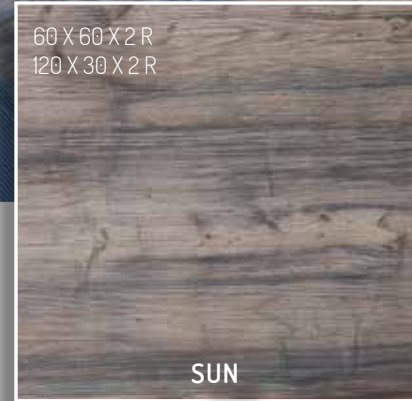

LARIX

De warme aanblik van hout gecombineerd met de praktische voordelen en bestendigheid van keramiek. De Larix collectie, geïnspireerd op de Lariks houtessentie, brengt de traditionele Alpenstijl naar uw woning. Larix is het resultaat van een nauwgezette zoektocht naar de kenmerkende eigenschappen van natuurlijke materialen. Zowel op grafisch als structureel vlak worden chromatische details en oorspronkelijke oppervlaktestructuren vertaald naar keramische producten. Hierbij wordt ook de veroudering door tijd en blootstelling aan weer en wind gereproduceerd.

* Van deze serie zijn ook diverse formaten leverbaar als binnentegel, 1 cm dikte.

Een mix van het natuurlijke houteffect en keramische tegels creëert een gevoel van warmte in uw woonkamer. Een combinatie van design en esthetische harmonie.

* Van deze serie zijn ook diverse formaten leverbaar als binnentegel, 1 cm dikte.

LIFE