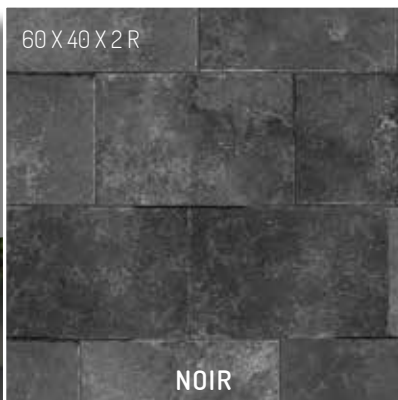

Het driedimensionale effect wordt nog meer geaccentueerd door een lichte structuur die de levensechte vorm van kiezelstenen op het aardewerkoppervlak nabootst.

* Van deze serie zijn ook diverse formaten leverbaar als binnentegel, 1 cm dikte.

Nieuw in ons assortiment: de Pierre Antiquato is een keramische interpretatie van een getrommelde natuursteen. Perfect toe te passen in sfeervolle, landelijke tuinen en projecten.