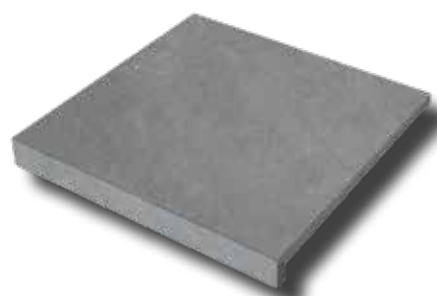

CITTADELLA GRIGIO

60 X 60 X 3/7 R

CITTADELLA TAUPE

60 X 60 X 3/7 R

**'GEHEEL NAAR WENS OP
MAAT GEMAAKT'**

2 CM MASSIEF KERAMIEK

STONE

De 'STONE' serie van Stone base bestaat uit verschillende keramische tegels die geïnspireerd zijn door natuursteen, zoals Belgisch hardsteen en graniet, verkrijgbaar in diverse kleurstellingen.