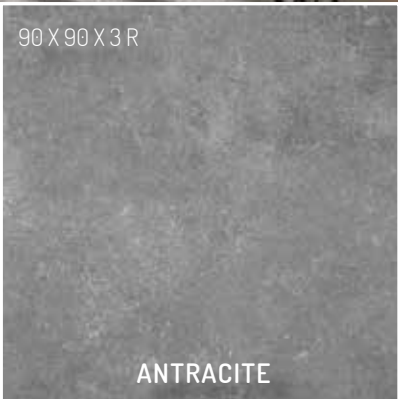

BLACK

Bluestone is afgeleid van een bekende grijs/blauwe Belgische hardsteensoort. Kenmerkend zijn de talloze fossiele "spots" (natuurlijk gevormde vlekjes die inherent zijn aan het gesteente).

Een prachtige mix van tinten die in staat zijn om uw leefruimte te transformeren tot een authentiek meesterwerk. De kleurenmix die zowel koude als warme kleuren combineert tot een gebalanceerde nuance.