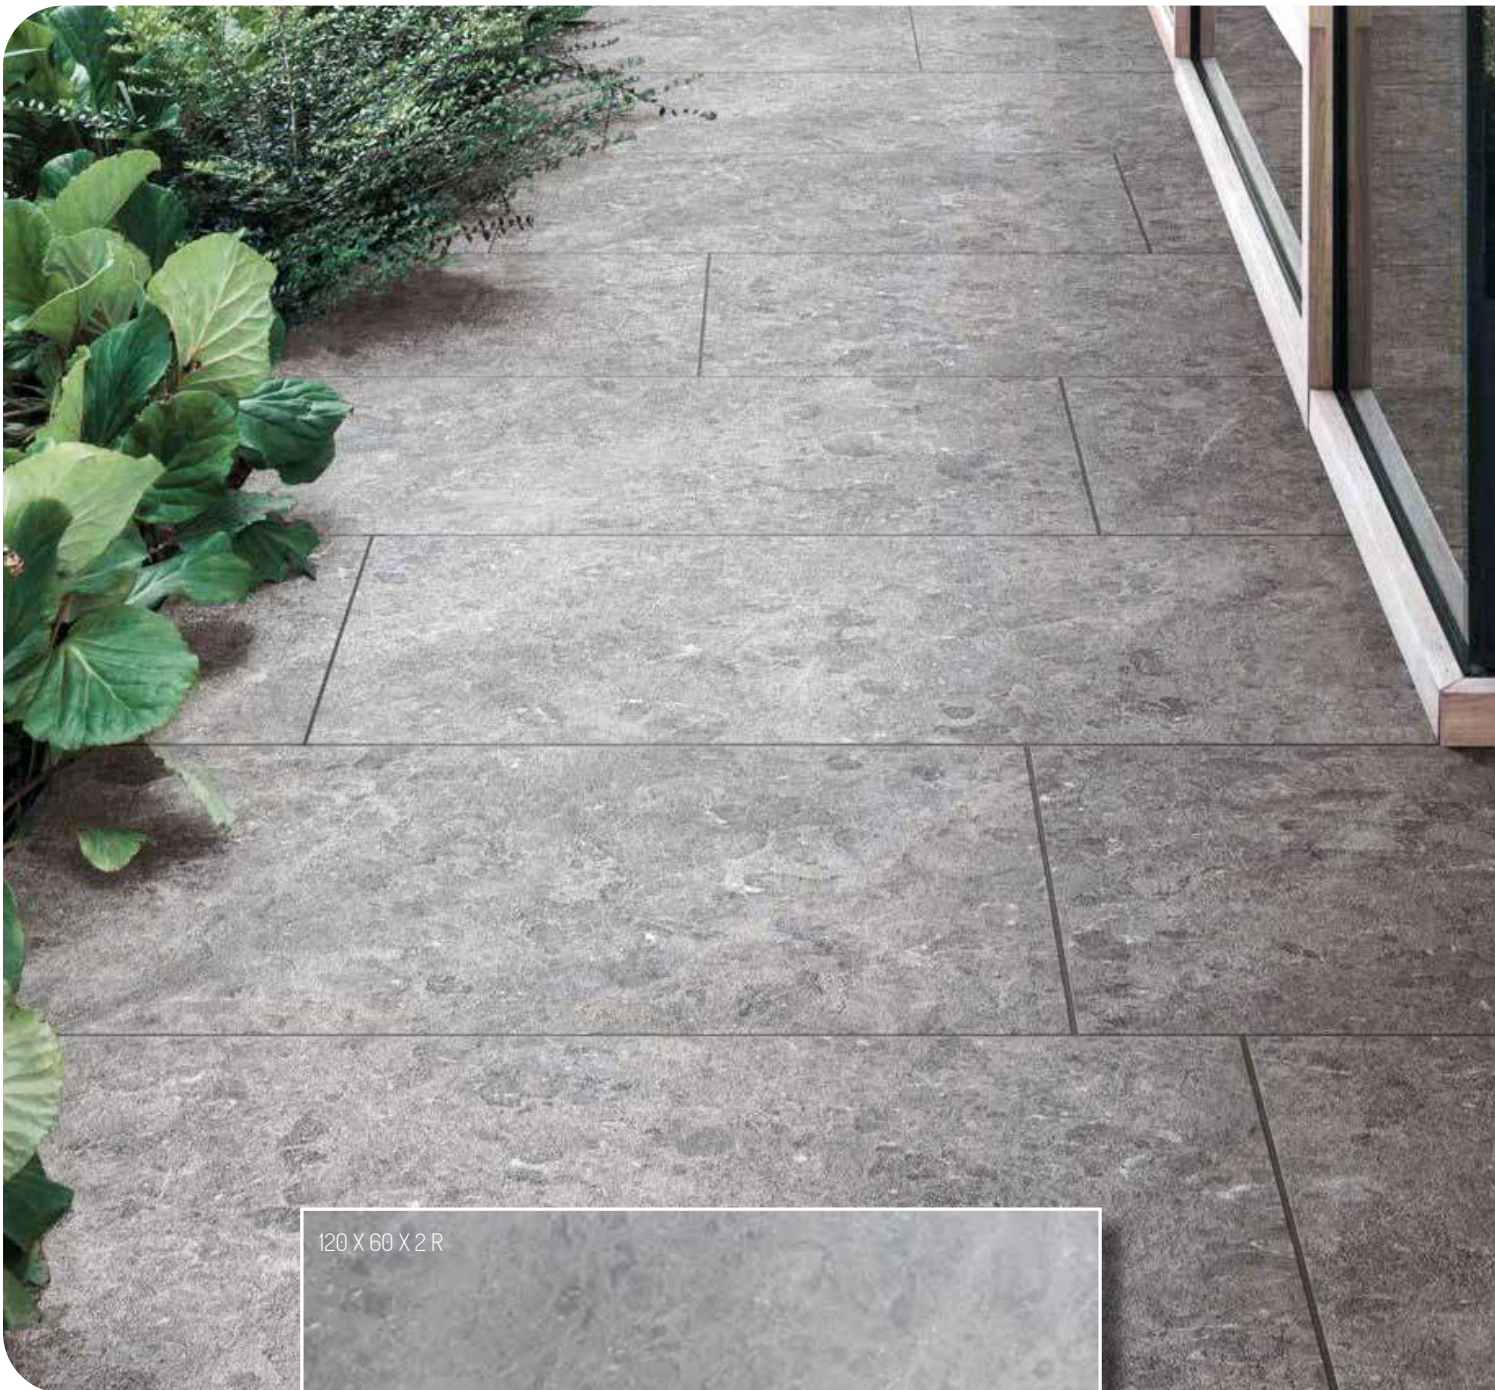

120 X 60 X 2 R

GRIGIO

Arte heeft zich laten inspireren door de populaire marmerlook in subtiele taupe/grijze tinten.
Uitstekende anti-slip eigenschappen.

* Van deze serie zijn ook diverse formaten leverbaar als binnentegel, 1 cm dikte.

ARTE